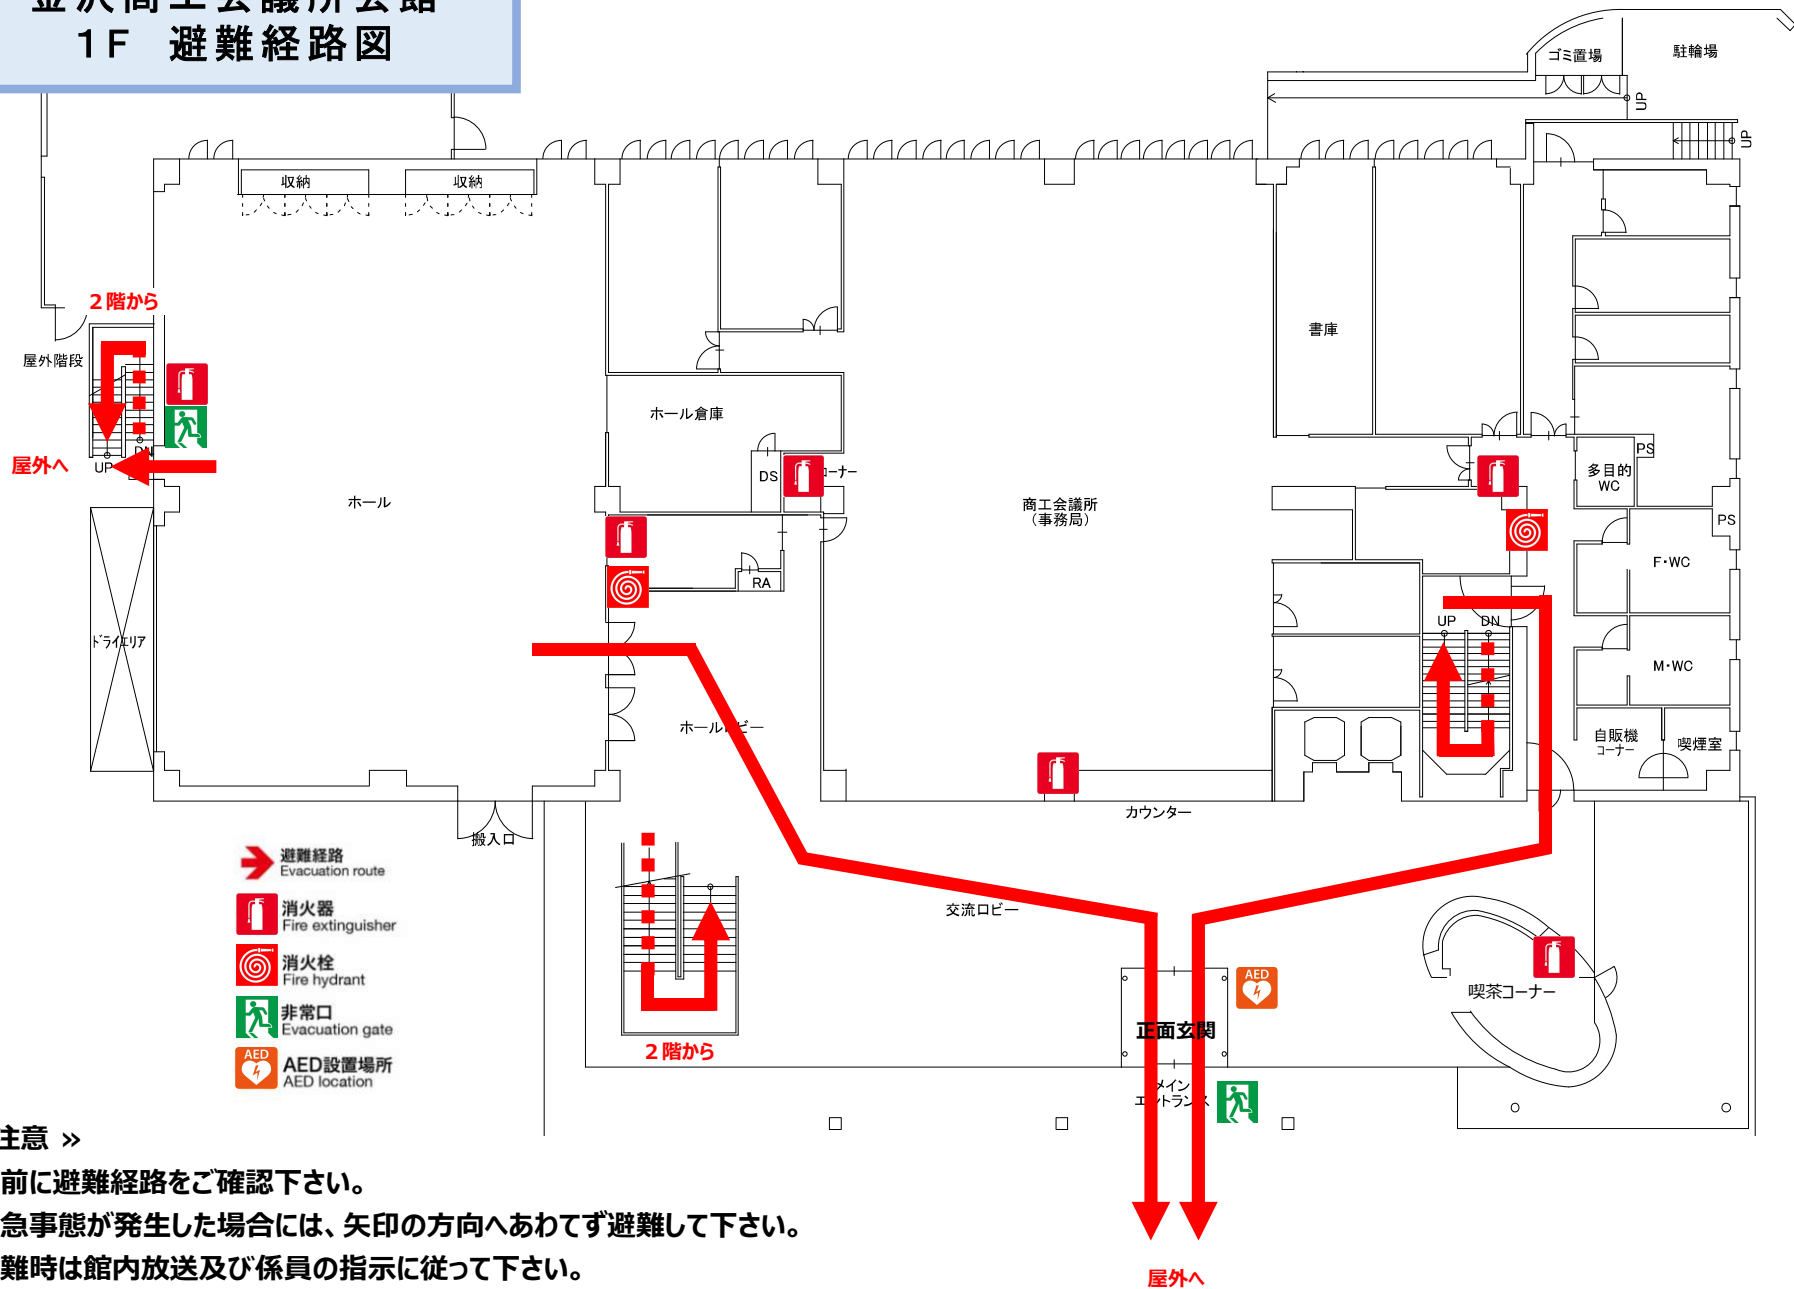

金沢商工会議所会館 1F 避難経路図

《 ご注意 》

- 事前に避難経路をご確認下さい。
- 緊急事態が発生した場合には、矢印の方向へあわてず避難して下さい。
- 避難時は館内放送及び係員の指示に従って下さい。
- ※ 避難時はエレベーターの使用はできません。